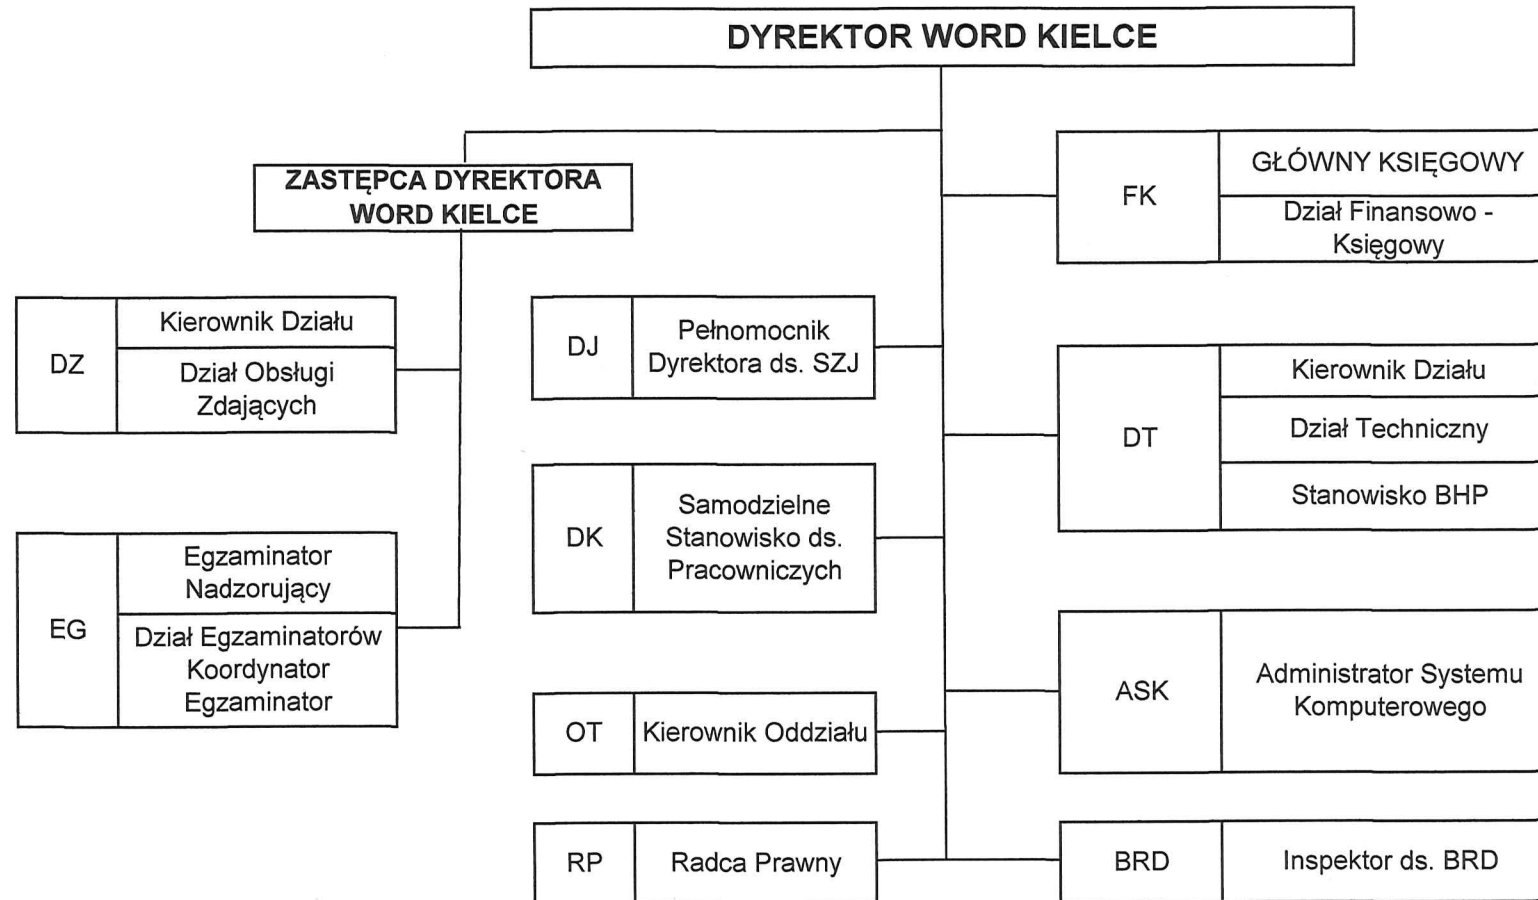

SCHEMAT ORGANIZACYJNY WORD KIELCE

Zatwierdzam:

20.11.2015 r.

DYREKTOR
Czesław Dawid